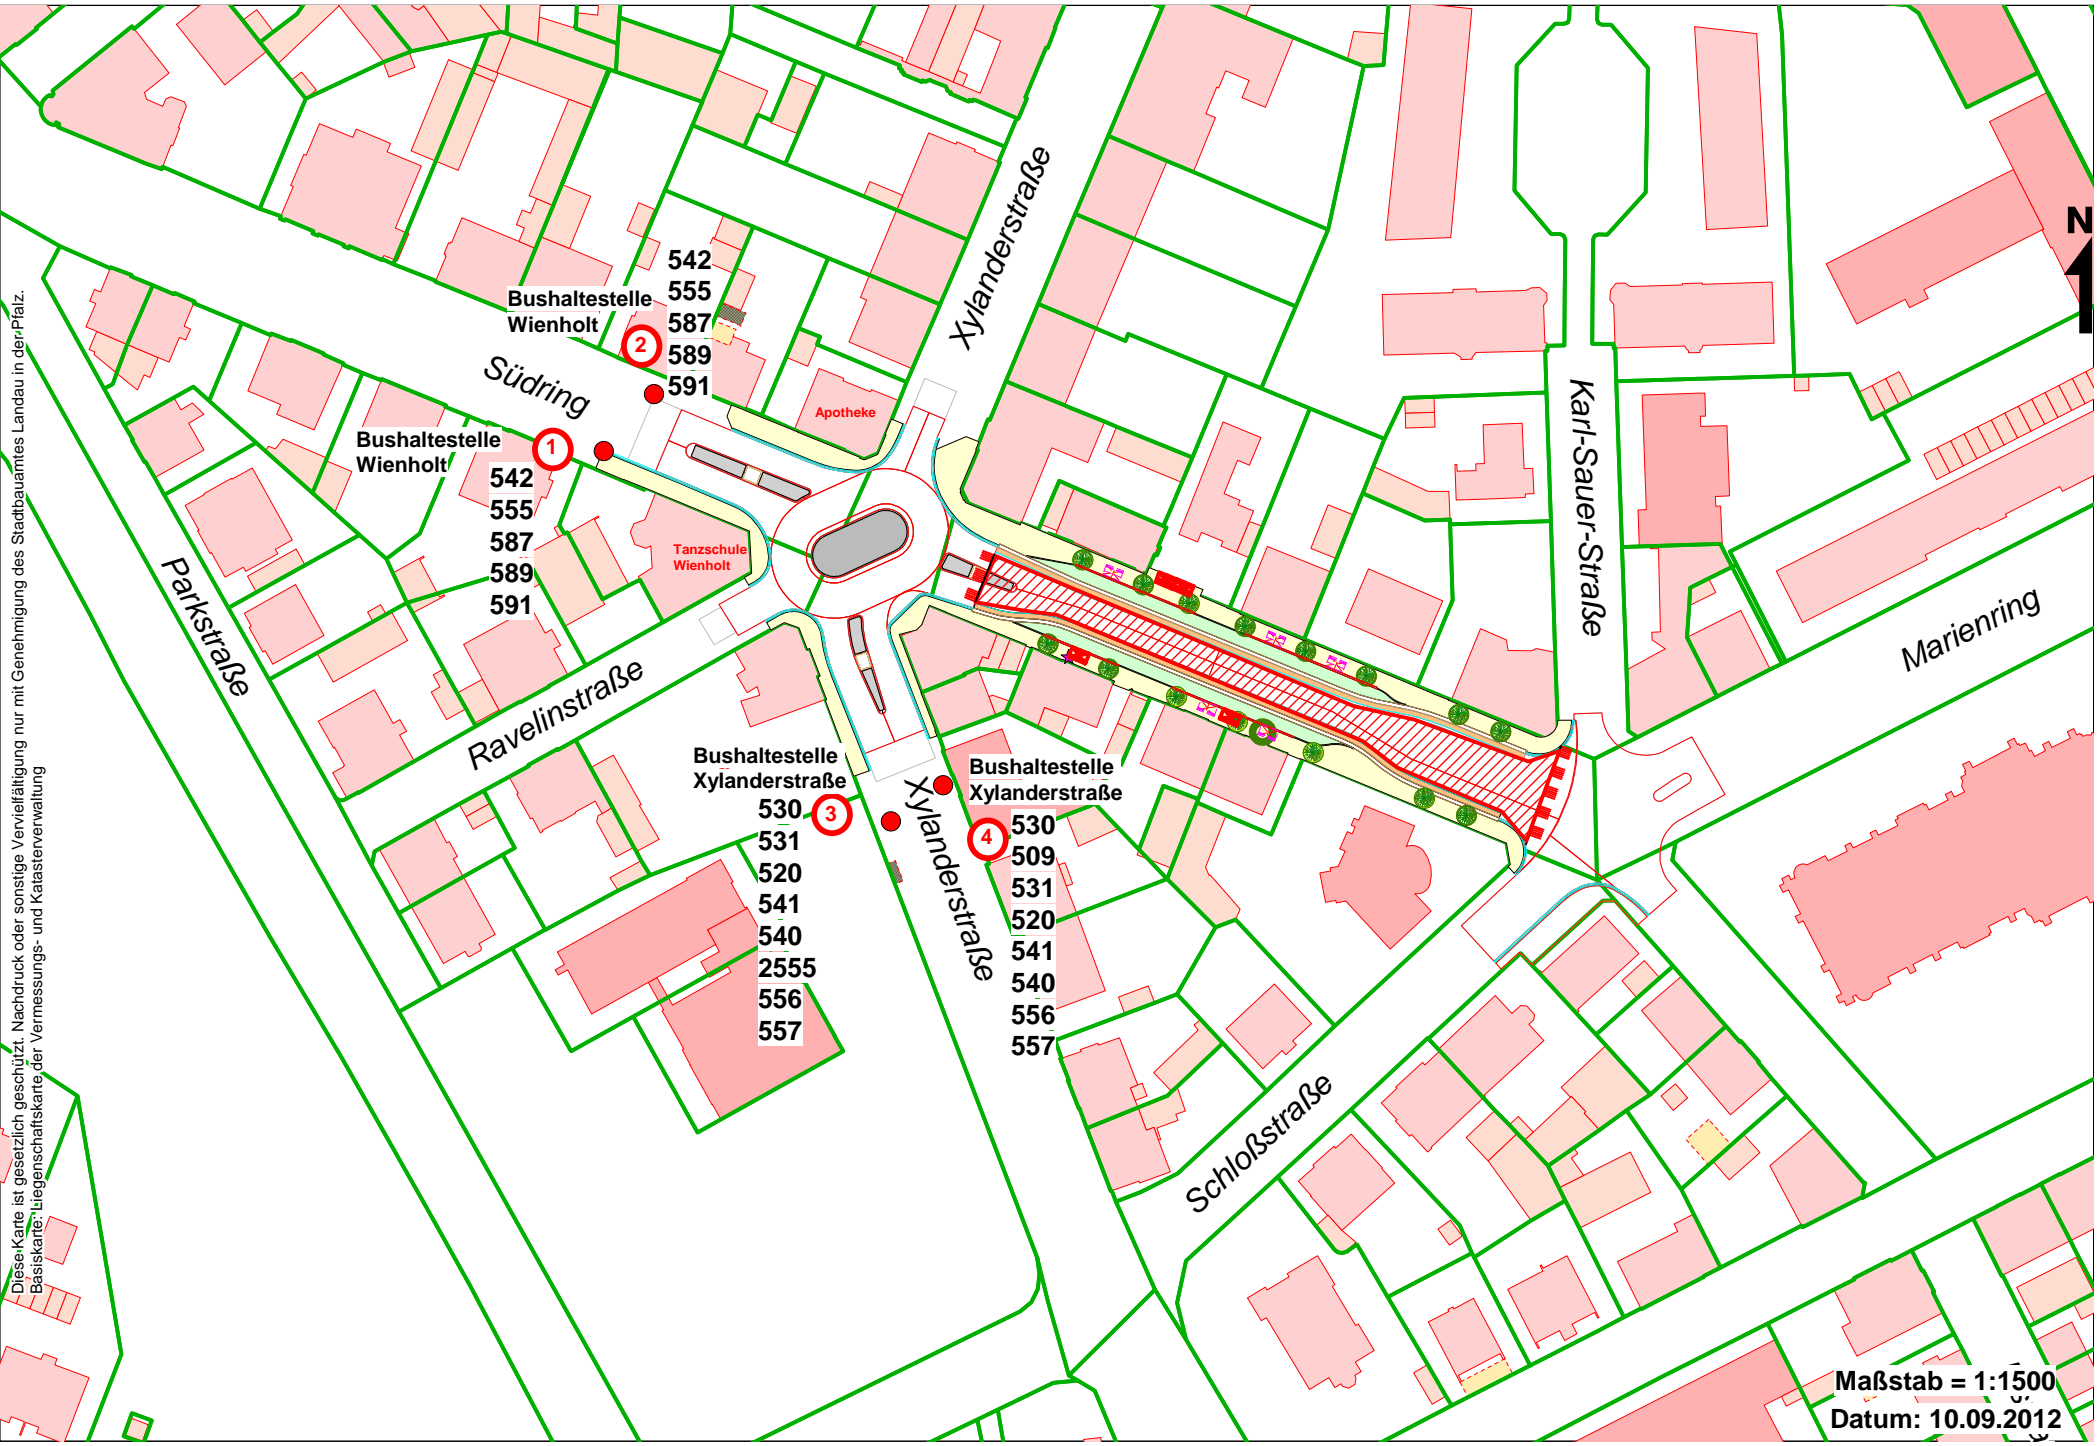

Diese Karte ist gesetzlich geschützt. Nachdruck oder sonstige Vervielfältigung nur mit Genehmigung des Stadtbauamtes Landau in der Pfalz.
Basiskarte: Liegenschaftskarte der Vermessungs- und Katasterverwaltung

Bushaltestelle
Wienholt
542
555
587
589
591

Bushaltestelle
Wienholt
542
555
587
589
591

Bushaltestelle
Xylanderstraße
530
531
520
541
540
2555
556
557

Bushaltestelle
Xylanderstraße
530
509
531
520
541
540
556
557

Maßstab = 1:1500
Datum: 10.09.2012