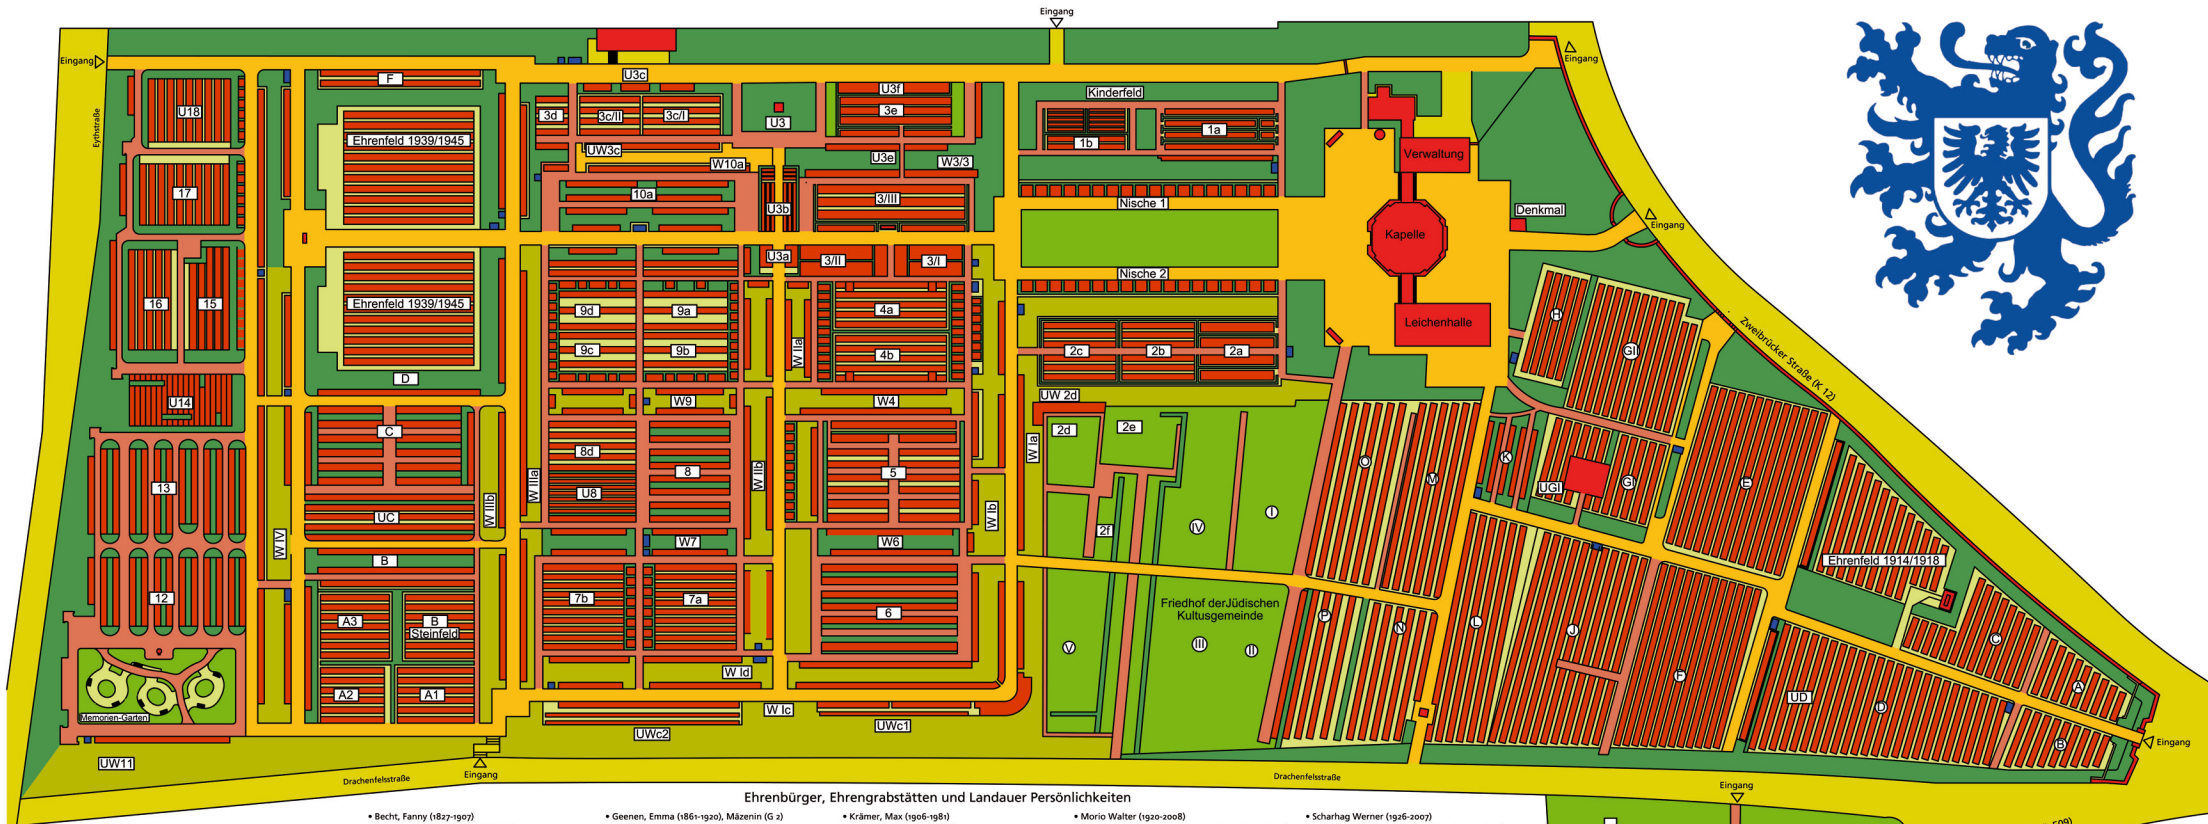

Stadt Landau in der Pfalz Hauptfriedhof

Denkmäler und Gedenksteine

- Wasserstelle
- Standort

reber bestattungen

Ihr kompetenter Berater rund um Trauerfall und Vorsorge

Telefon (06341) 92260 - www.reber-landau.de

Krematorium Landau

www.krematorium-landau.de

Stilvolles Gedenken

KONRAD GmbH Wiesenstraße 3 76833 Siebeldingen

KONRAD NATURSTEIN

STEINMETZ- & STEINBILDHAUER-MEISTERBETRIEB

GRABMALE & GRABSCHMUCK

BILDHAUERARBEITEN | NEUANLAGEN | RENOVIERUNGEN

BESCHRIFTUNGEN | INSTANDESETZUNG | PFLEGE & ERHALTUNG

BERATUNG | GESTALTUNG | MONTAGE

Tel. 0 63 45 - 32 11 www.konrad-naturstein.de

Kolb Blumenhaus Gärtnerei

Blumen- u. Kranzbünderei - Grabanlagen und Pflege - Dauergabpflegeverträge

Wir sind Mitglied der Genossenschaft der Friedhofsgärtner im Lande Rheinland Pfalz e. G.

Wir sind Vertragspartner des Memoriam - Garten Landau

Ludwig Kolb
Am Friedhof Zweibrücker Straße 27 76829 Landau
Telefon 06341 31274 www.blumen-kolb.de

GAAB FLORISTIK GÄRTNEREI

Blumen Gads GmbH | Queichbinnen Hauptstraße 79 | 76829 Landau
Telefon 06341 967661

BLUMEN HILZENDEGEN

Zweibrücker Str. 23a
76829 Landau
Tel.: 06341 - 32812

Gärtnerei - Blumenhaus
Zeitgemäße Floristik
Pflanzen und Dekorationen
Dauergabpflege
Grabgestaltung

M. Graf BILDHAUEREI/STEINMETZBETRIEB

Grabmale und Natursteine

Michael Graf
Zweibrückerstr. 34
76829 Landau

Tel. 06341/919577
Fax 06341/967965

Öffnungszeiten:
Mo.-Fr. 8-16 Uhr